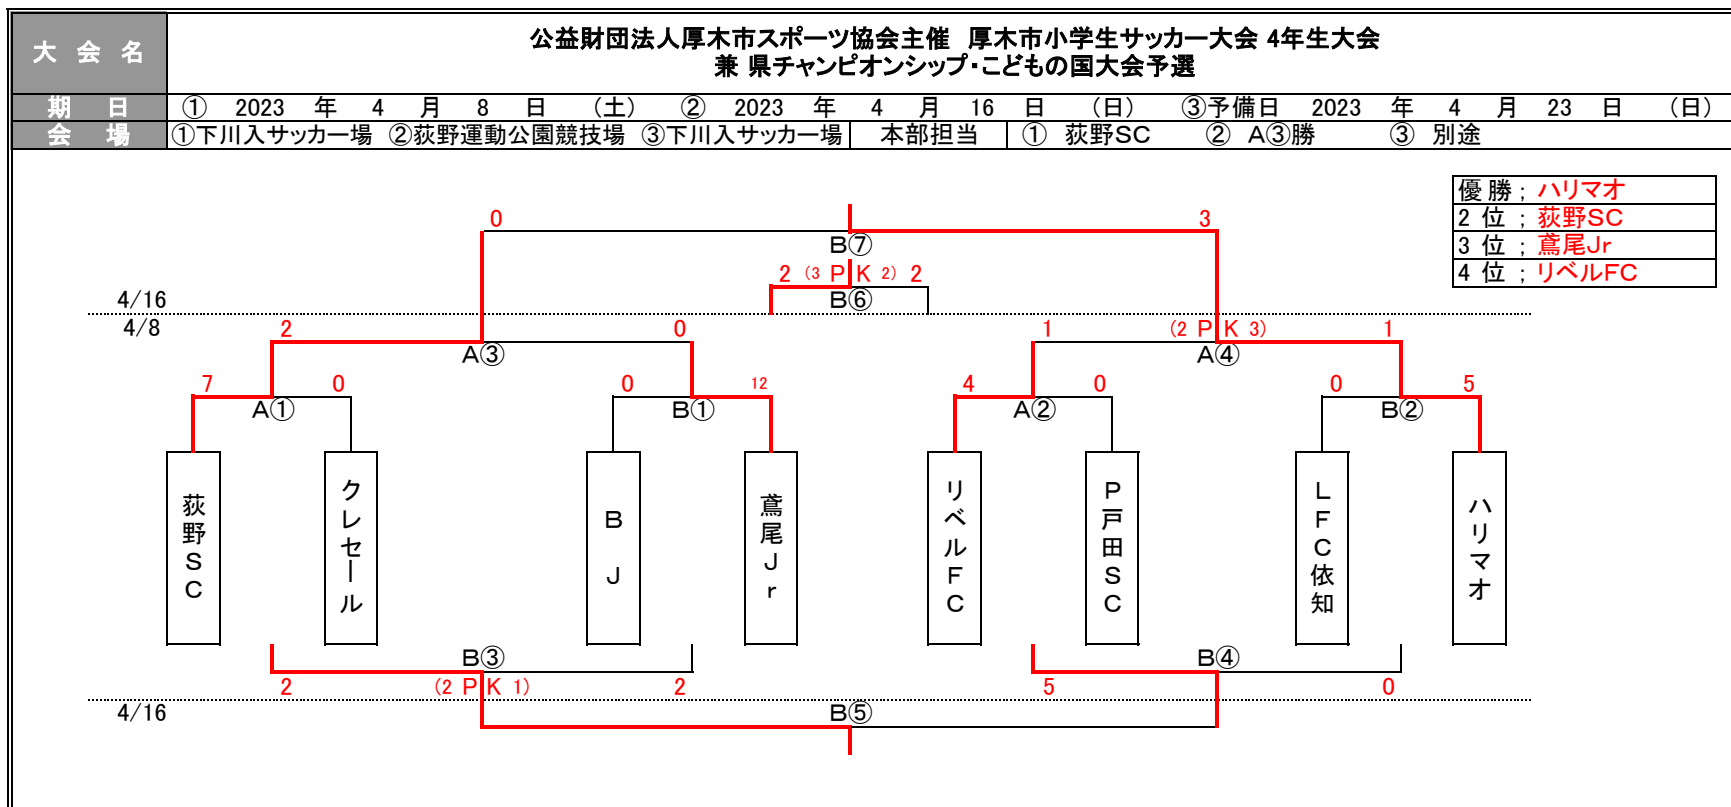

2023年度 厚木市小学生サッカー大会

①4月9日(日) 8人制 20分ハーフ 下川入サッカー場

Aコート	キックオフ	対戦	主審・4審	副審1・2
A①	10:00	荻野SC 7 - 0 クレセール	リベルFC	P戸田SC
A②	10:50	リベルFC 4 - 0 P戸田SC	A①勝	A①負
A③	11:40	荻野SC 2 - 0 鷲尾Jr	A②勝	A②負
A④	12:30	リベルFC 1 (2 PK 3) 1 ハリマオ	A③勝	A③負