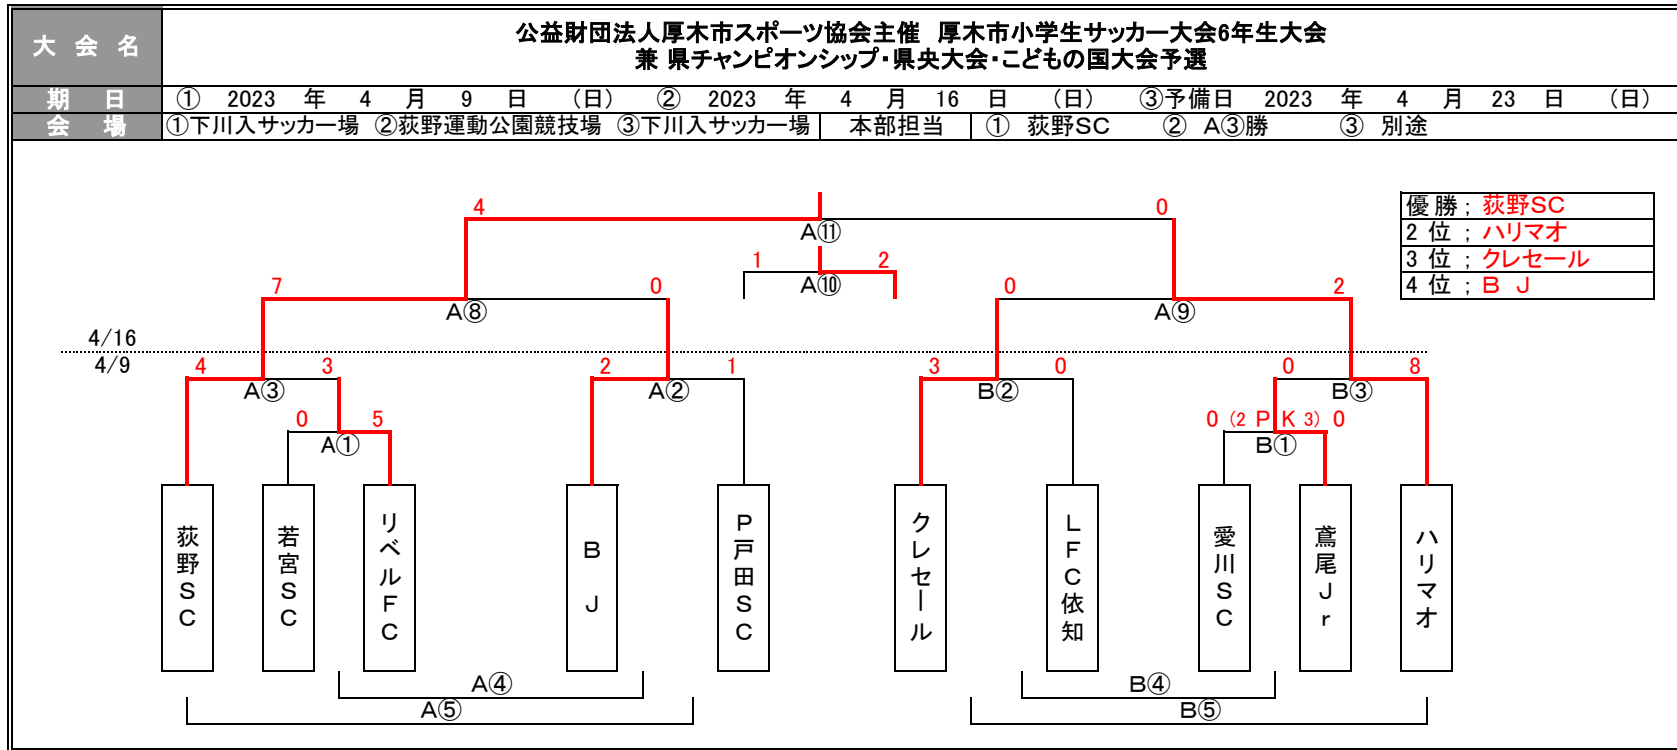

2023年度 厚木市小学生サッカー大会

①4月9日(日) 8人制 20分ハーフ 下川入サッカー場

Aコート	キックオフ	対 戦	主審・4審	副審1・2
A①	10:00	若宮SC 0 - 5 リベルFC	B J	戸田SC
A②	10:50	B J 2 - 1 戸田SC	A①勝	A①負
A③	11:40	荻野SC 4 - 3 リベルFC	A②勝	A②負
A④	12:30	A①負 フレンドリー A②勝	A③勝	A③負
A⑤	13:20	荻野SC フレンドリー A②負	A④勝	A④負