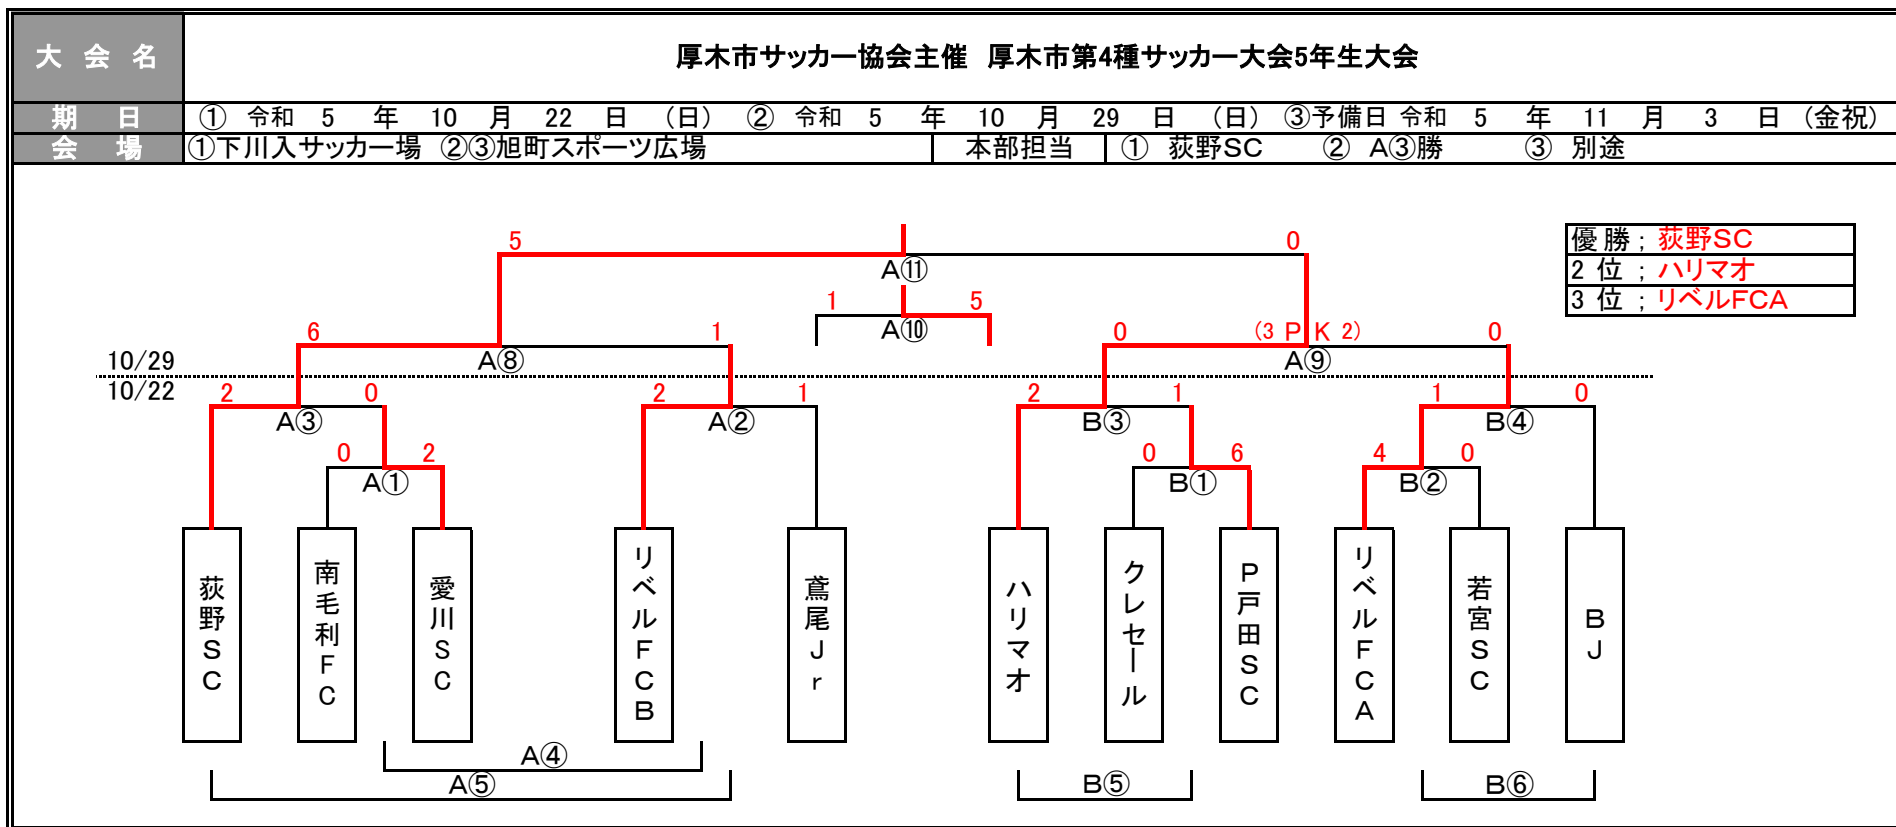

令和5年度(2023) 厚木市第4種サッカー大会

①10月22日(日) 8人制15分ハーフ 下川入サッカー場

Aコート	キックオフ	対 戦		主審・4審	副審1・2
A①	10:00	南毛利FC	0 - 2	愛川SC	リベルFCB 鷲尾 Jr
A②	10:40	リベルFCB	2 - 1	鷲尾 Jr	A①勝 A①負
A③	11:20	荻野SC	2 - 0	愛川SC	A②勝 A②負
A④	12:00	A①負	フレンドリー	A②勝	A③勝 A③負
A⑤	12:40	荻野SC	フレンドリー	A②負	A④勝 A④負
			フレンドリー		