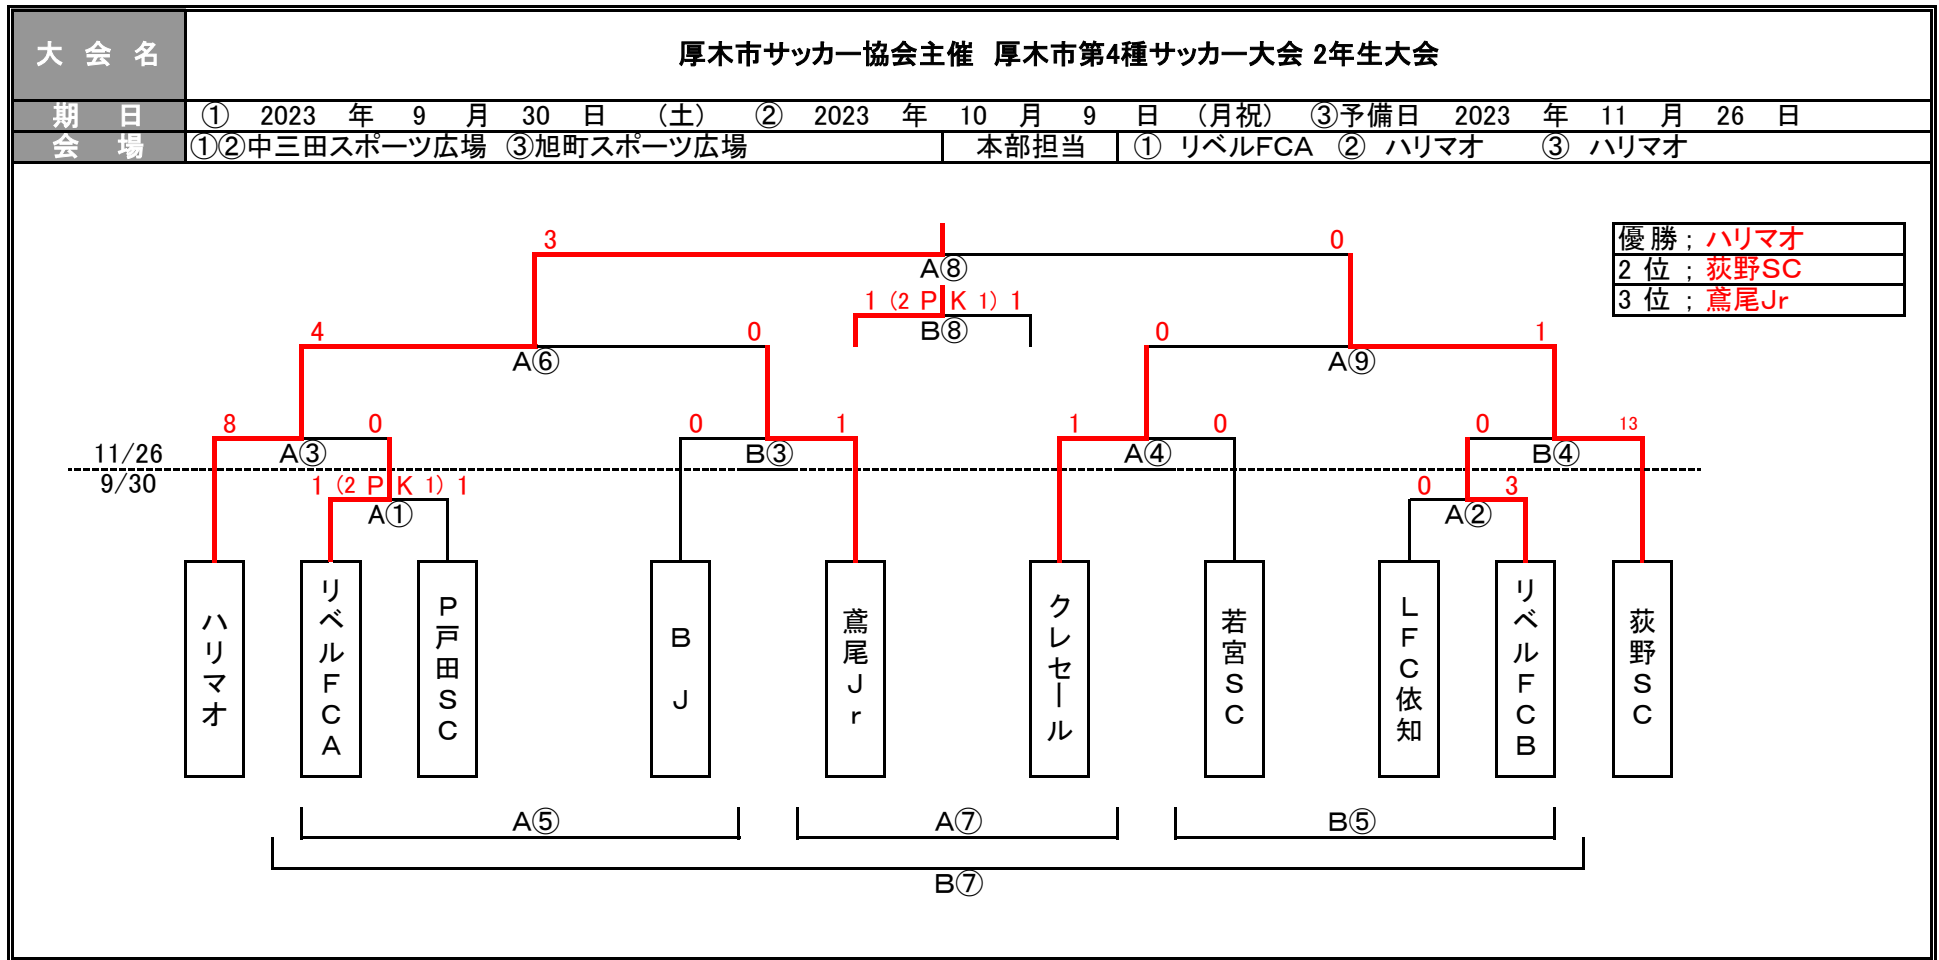

令和5年度(2023) 厚木市第4種サッカー大会組み合わせ

①9月30日(土) 8人制 15分ハーフ 中三田スポーツ広場

Aコート	キックオフ	対戦	主審・4審	副審1・2
A①	14:30	リベルFCA 1 (2 PK 1) 1	主・副:LFC / 副・4審:リベル	戸田SC
A②	15:10	LFC依知 0 - 3	主・副:戸田 / 副・4審:リベル	リベルFCB

以降、17:00までフレンドリー可