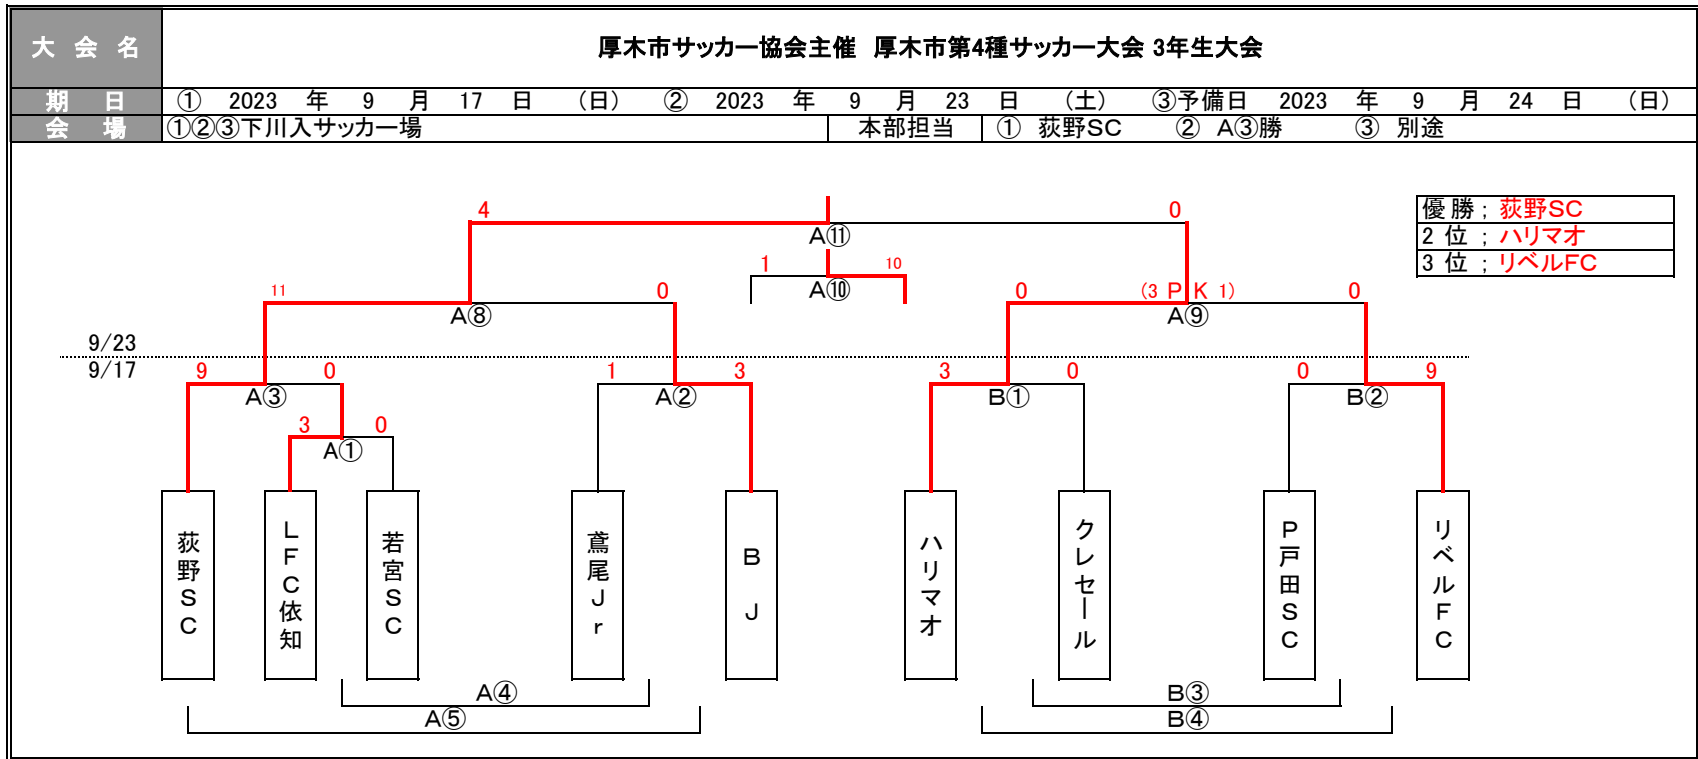

令和5年度(2023) 厚木市第4種サッカー大会組み合わせ

①9月17日(日) 8人制 15分ハーフ 下川入サッカー場

Aコート	キックオフ	対	戦	主審・4審	副審1・2
A①	10:00	LFC依知	3 - 0	若宮SC	鳶尾Jr B J
A②	10:40	鳶尾Jr	1 - 3	B J	A①勝 A①負
A③	11:20	荻野SC	9 - 0	LFC依知	A②勝 A②負
A④	12:00	A①負	フレンドリー	A②勝	A③勝 A③負
A⑤	12:40	荻野SC	フレンドリー	A②負	A④勝 A④負