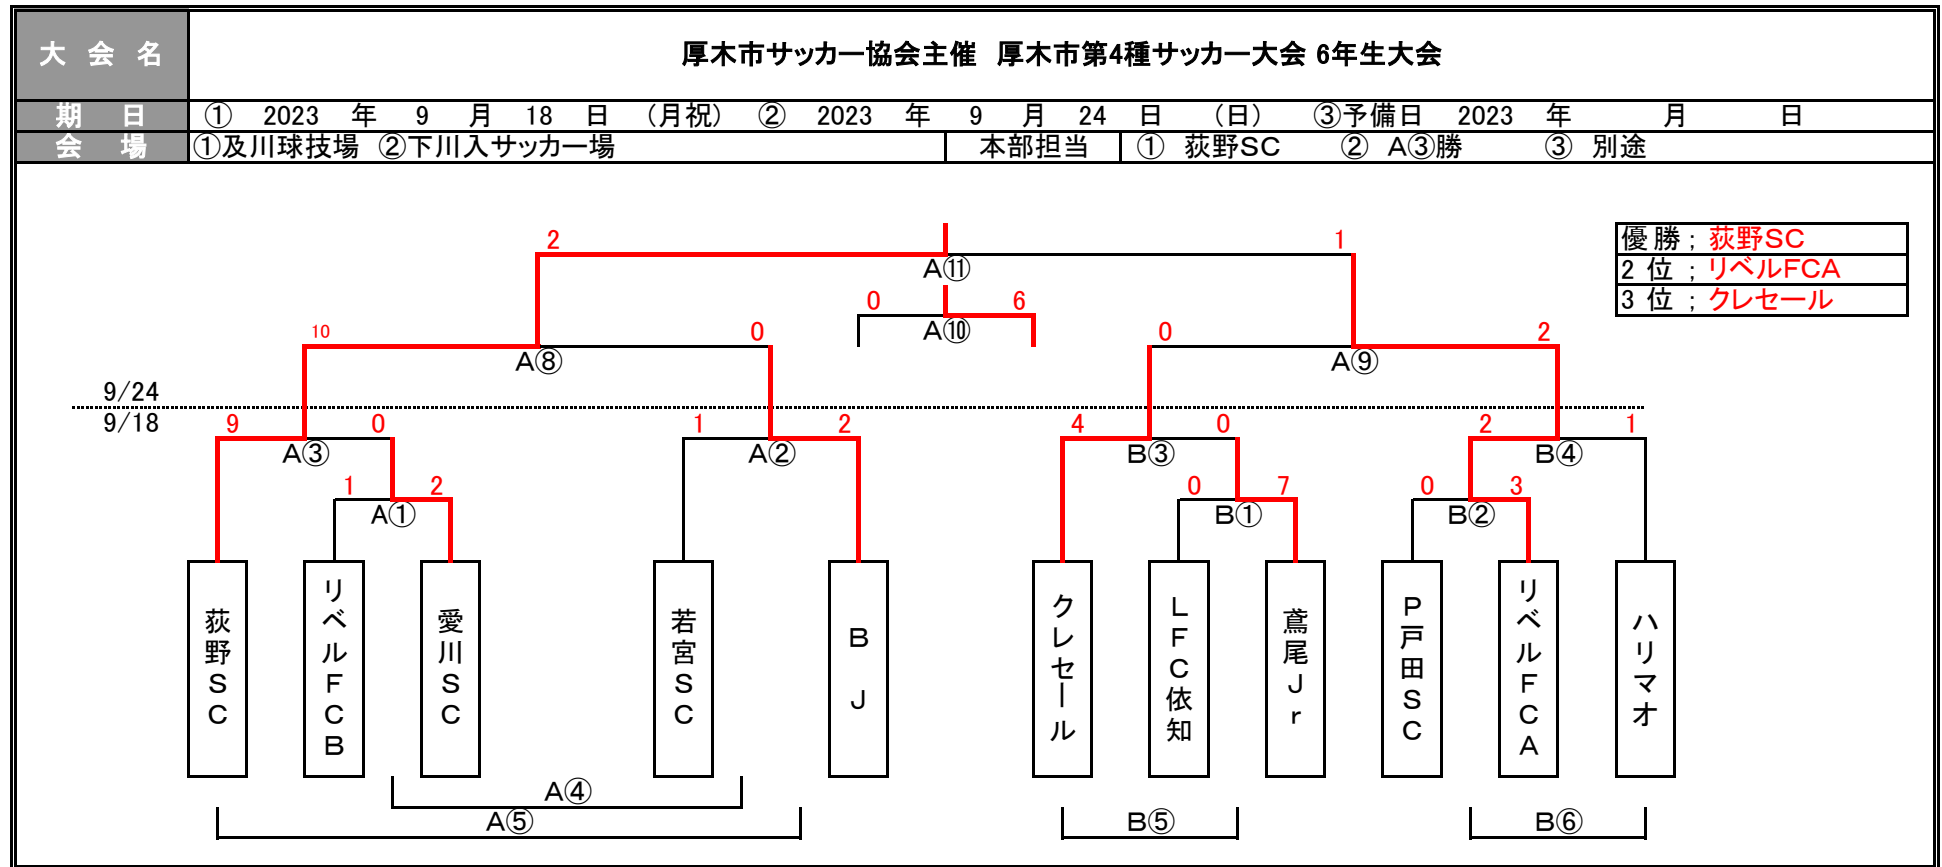

令和5年度(2023) 厚木市第4種サッカー大会組み合わせ

①9月18日(月祝) 8人制 20分ハーフ 及川球技場

Aコート	キックオフ	対戦		主審・4審	副審1・2
A①	10:30	リベルFCB	1 - 2	愛川SC	若宮SC B J
A②	11:20	若宮SC	1 - 2	B J	A①勝 A①負
A③	12:10	荻野SC	9 - 0	愛川SC	A②勝 A②負
A④	13:00	A①負	フレンドリー	A②勝	A③勝 A③負
A⑤	13:50	荻野SC	フレンドリー	A②負	A④勝 A④負
4年リーグ入替戦	14:40	クレセール	0 - 1	P戸田SC	荻野SC (1審制)

以降、17:00までフレンドリー可

②9月24日(日) 8人制 20分ハーフ 下川入サッカー場

Aコート	キックオフ	対戦		主審・4審	副審1・2
A⑧	10:00	荻野SC	10 - 0	B J	クレセール リベルFCA
A⑨	10:50	クレセール	0 - 2	リベルFCA	A⑧勝 A⑧負
	11:40				
A⑩	12:30	B J	0 - 6	クレセール	A⑨勝 A⑨負
A⑪	13:20	荻野SC	2 - 1	リベルFCA	A⑩勝 A⑩負
	14:10	表彰式			