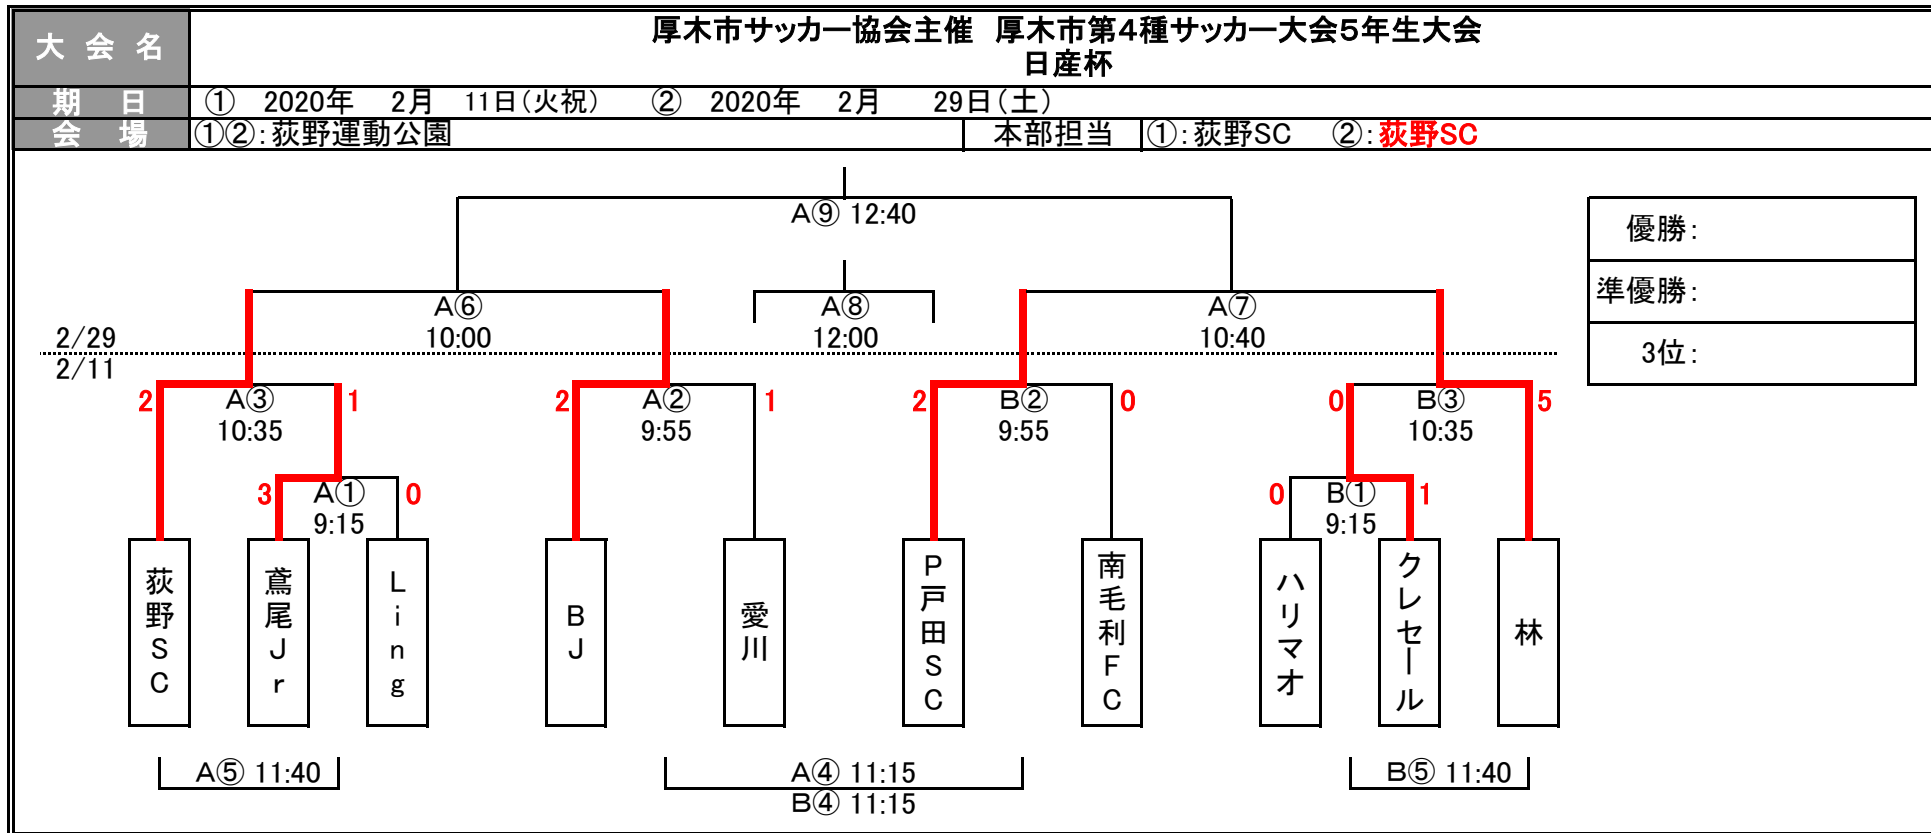

2019年度 厚木市小学生サッカー大会

①2月11日(火祝) 8人制15分ハーフ 荻野運動公園 (フレンドリーは、20分1本)

Aコート	キックオフ	対戦	主審・4審	副審1・2
A①	9:15	鷹尾Jr 3 - 0 Ling	BJ	愛川
A②	9:55	BJ 2 - 1 愛川	鷹尾Jr	Ling
A③	10:35	荻野SC 2 - 1 鷹尾Jr	BJ	愛川
A④	11:15	フレンドリー 南毛利FC	荻野SC	鷹尾Jr
A⑤	11:40	フレンドリー Ling	A④勝	A④負
	12:00	13:30~NZ 調印式、その後イベントに全チーム参加		