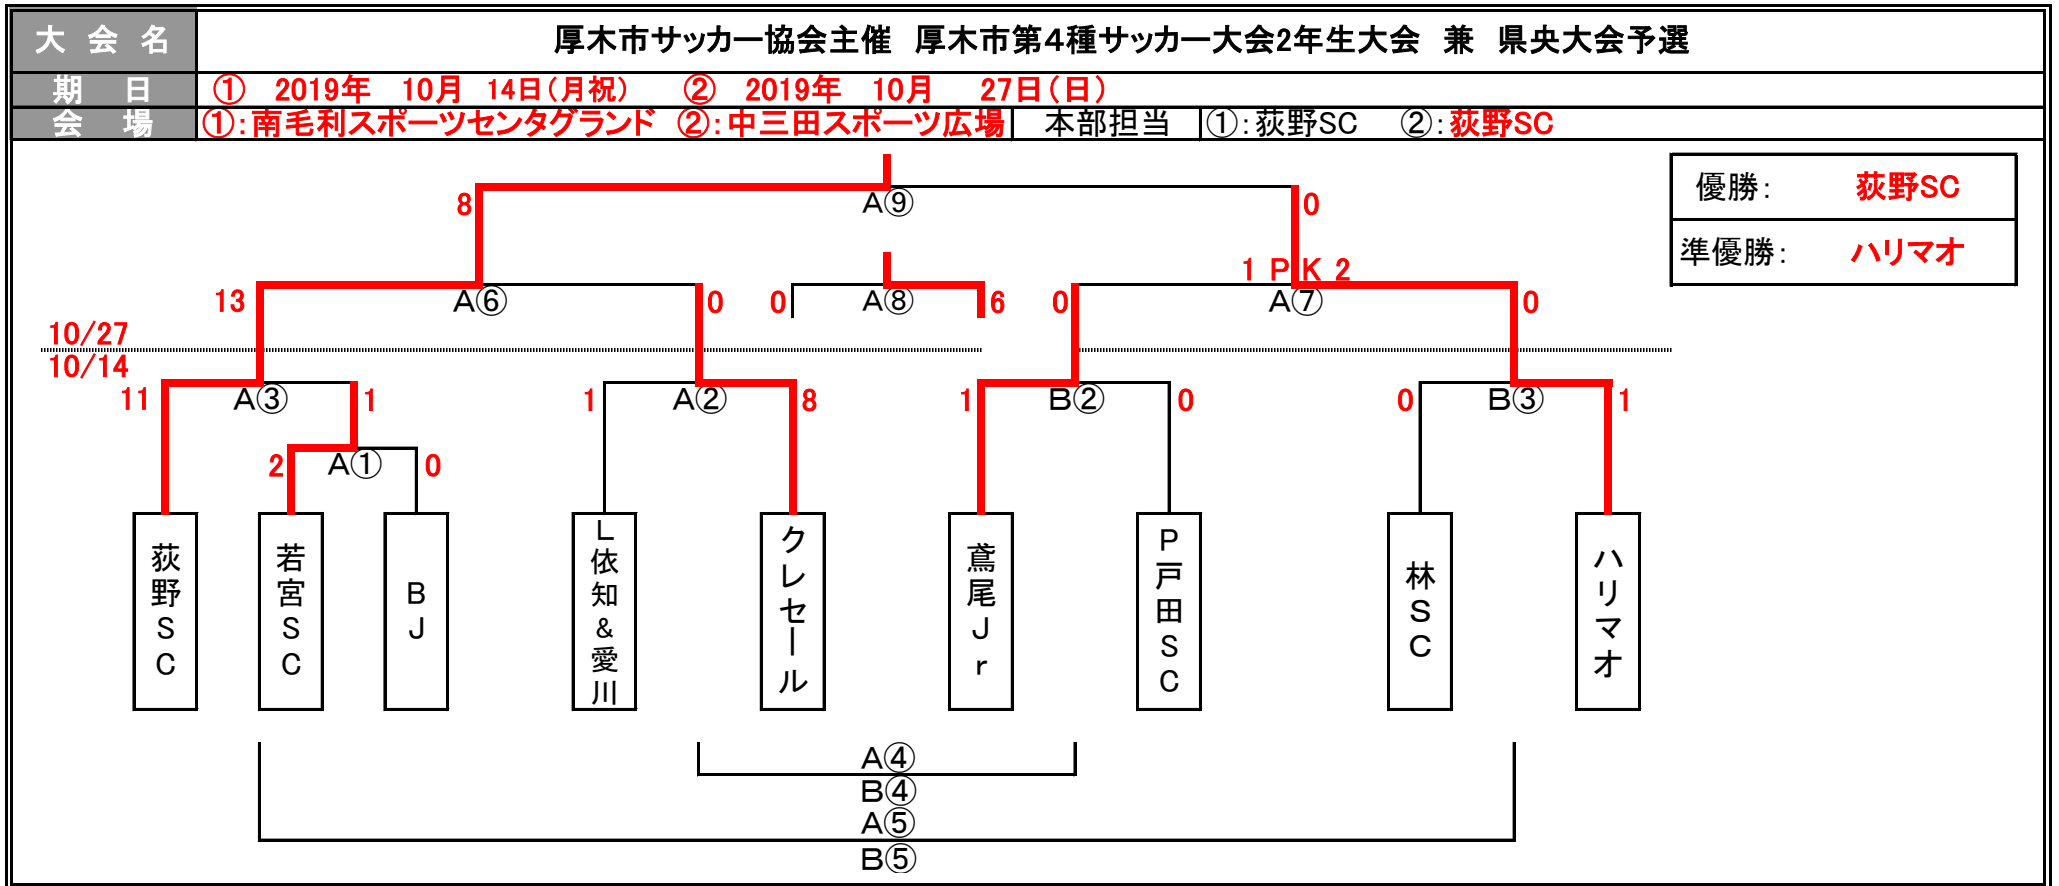

2019年度 厚木市小学生サッカー大会

①10月14日(月祝) 8人制15分ハーフ 南毛利スポーツセンタグラウンド

Aコート	キックオフ	対戦		主審・4審	副審1・2
A①	10:00	若宮SC	2 - 0	BJ	L依知&愛川 クレセール
A②	10:40	L依知&愛川	1 - 8	クレセール	若宮SC BJ
A③	11:20	荻野SC	11 - 1	若宮SC	クレセール L依知&愛川
A④	12:00	クレセール	フレンドリー	L依知&愛川	荻野SC 若宮SC
A⑤	12:40	荻野SC	フレンドリー	林SC	A④勝 A④負
	13:20				