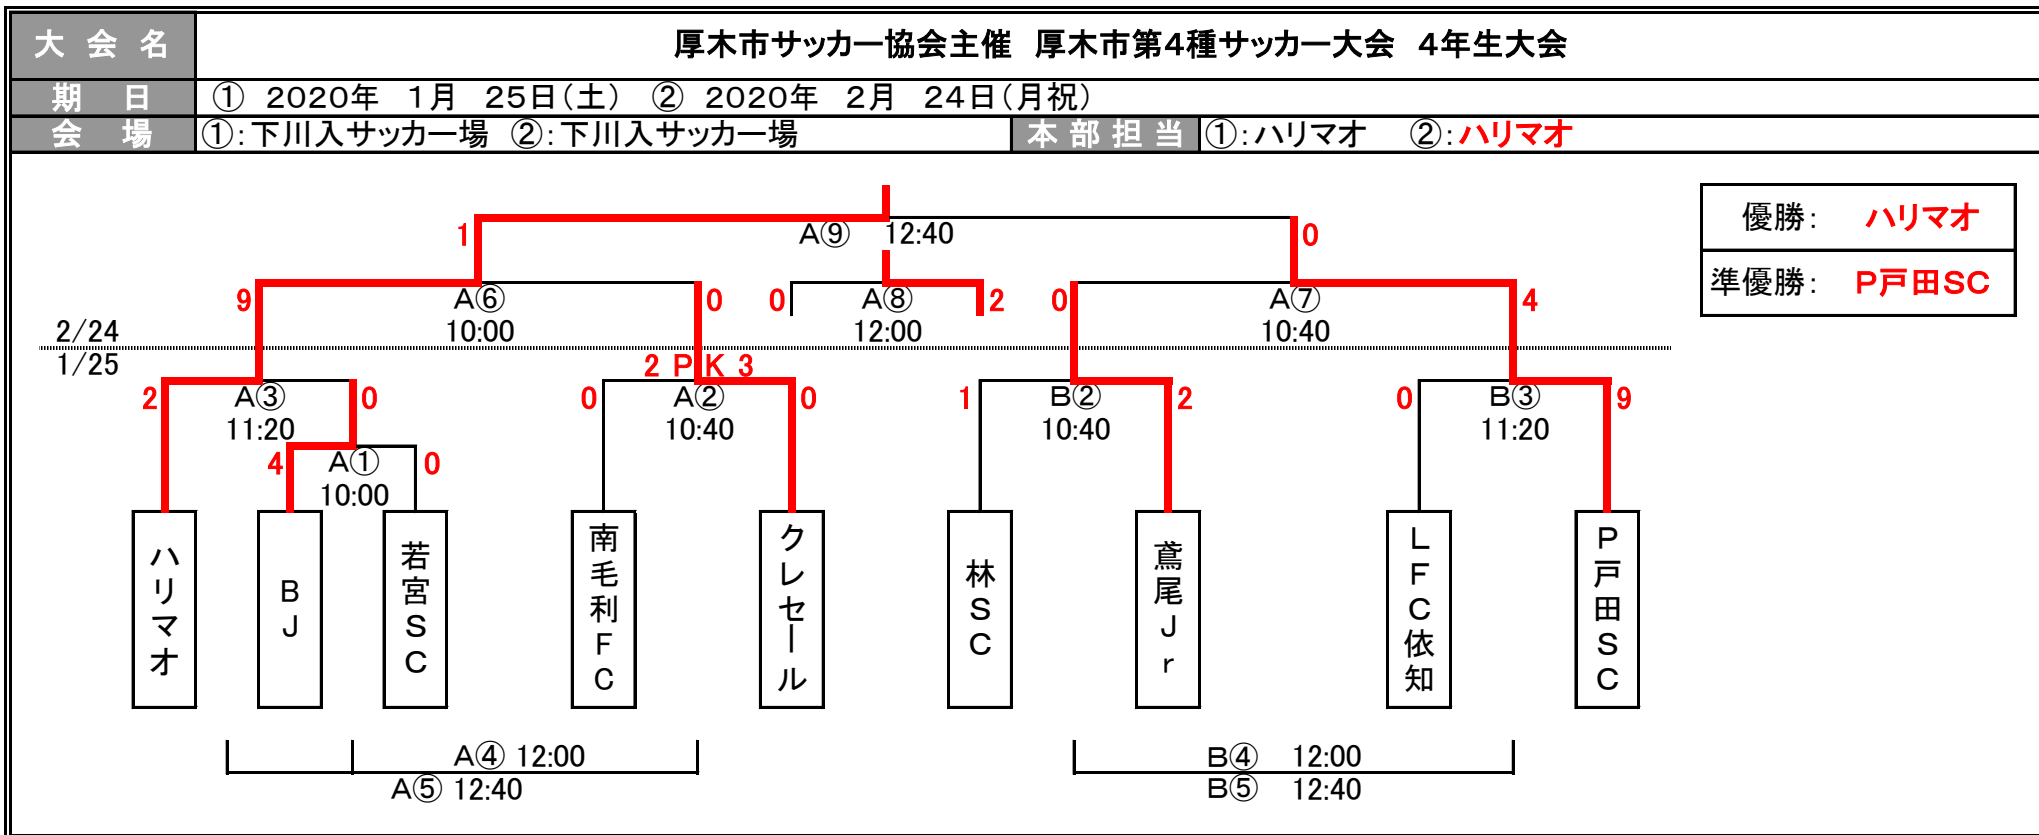

令和元年度(2019) 厚木市第4種サッカー大会

①1月25日(土) 8人制15分ハーフ 下川入サッカー場

Aコート	キックオフ	対戦	主審・4審	副審1・2
A①	10:00	BJ 4 - 0 若宮SC	南毛利FC	クレセール
A②	10:40	南毛利FC 2 PK 3 0 - 0 クレセール	BJ	若宮SC
A③	11:20	ハリマオ 2 - 0 BJ	クレセール	南毛利FC
A④	12:00	若宮SC フレンドリー クレセール	ハリマオ	BJ
A⑤	12:40	ハリマオ フレンドリー 南毛利FC	A④勝	A④負
	13:20	以降、16:00までフレンドリー可		

Bコート	キックオフ	対戦	主審・4審	副審1・2
B②	10:40	林SC 1 - 2 鳶尾Jr	LFC依知	P戸田SC
B③	11:20	LFC依知 0 - 9 P戸田SC	鳶尾Jr	林SC
B④	12:00	鳶尾Jr フレンドリー	LFC依知	P戸田SC
B⑤	12:40	林SC フレンドリー	P戸田SC	B④勝
	13:20	以降、16:00までフレンドリー可		

②2月24日(月祝) 8人制15分ハーフ 下川入サッカー場