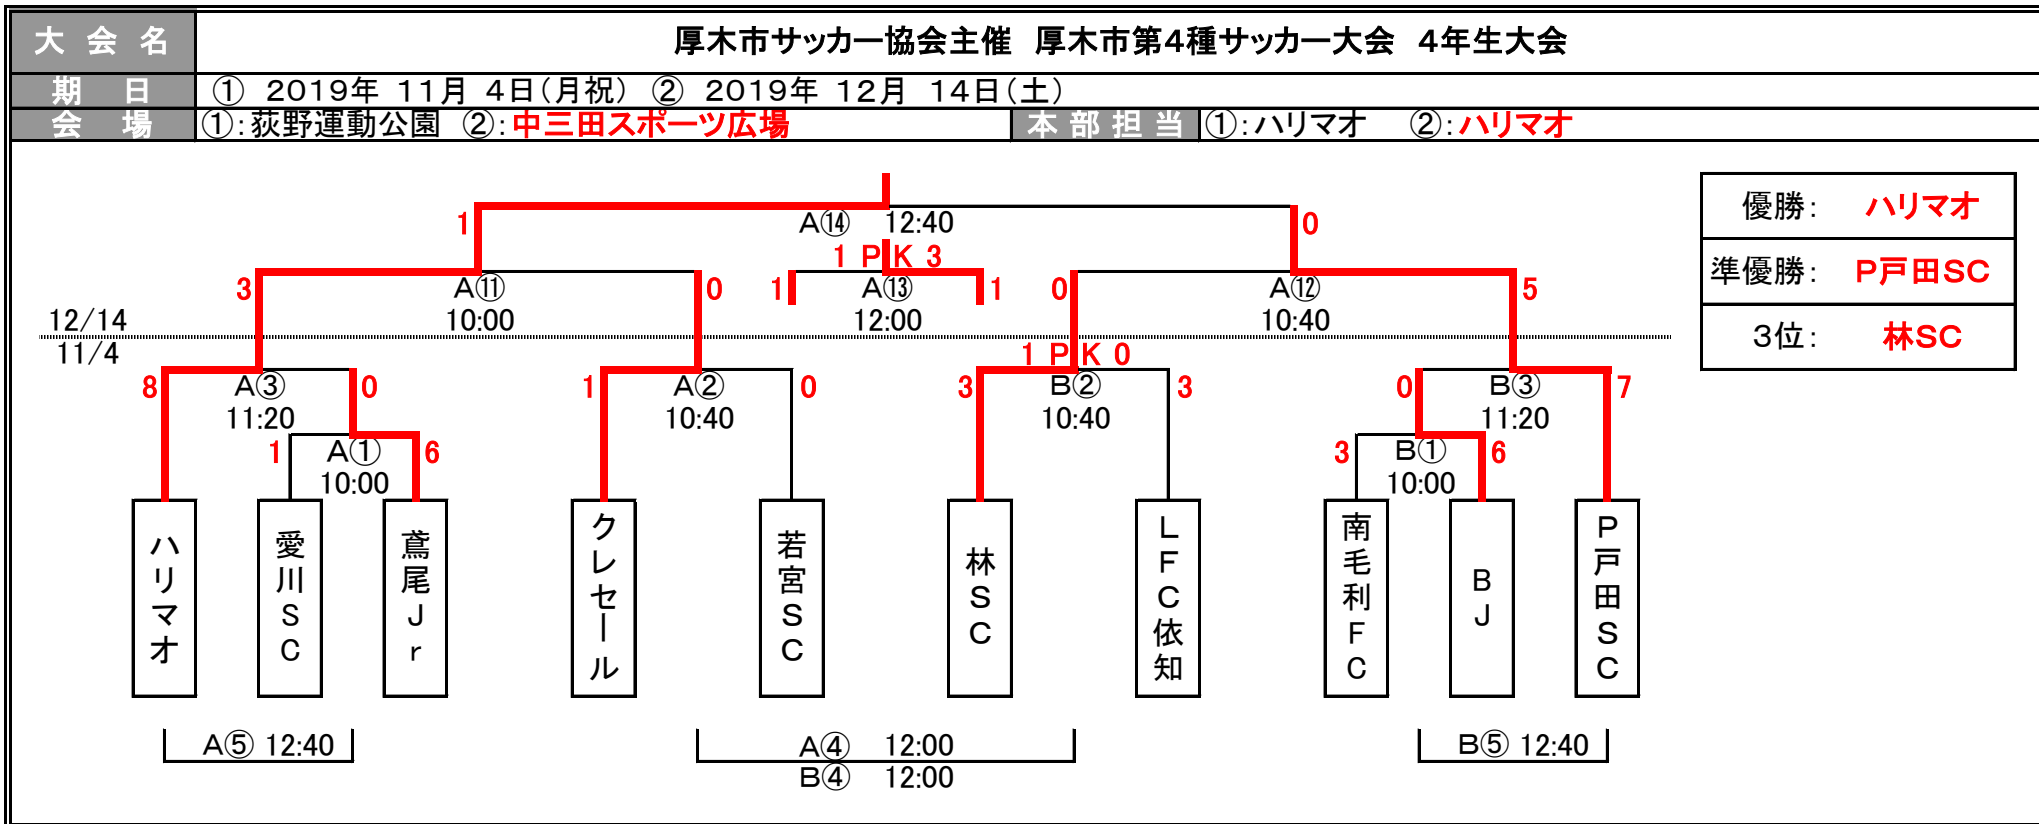

令和元年度(2019) 厚木市第4種サッカー大会

①11月4日(月祝) 8人制15分ハーフ 荻野運動公園

Aコート	キックオフ	対戦	主審・4番	副審1・2
A①	10:00	愛川SC 1 - 6 鷹尾Jr	クレセール	若宮SC
A②	10:40	クレセール 1 - 0 若宮SC	鷹尾Jr	愛川SC
A③	11:20	ハリマオ 8 - 0 鷹尾Jr	クレセール	若宮SC
A④	12:00	フレンドリー LFC依知 ハリマオ 鷹尾Jr	ハリマオ	鷹尾Jr
A⑤	12:40	フレンドリー 愛川SC A④勝 A④負	A④勝	A④負
以降、13:20 以降、16:00までフレンドリー可				

Bコート	キックオフ	対戦	主審・4番	副審1・2
B①	10:00	南毛利FC 3 - 6 BJ	林SC	LFC依知
B②	10:40	林SC 1 PK 0 3 - 3 LFC依知	BJ	南毛利FC
B③	11:20	BJ 0 - 7 戸田SC	林SC	LFC依知
B④	12:00	フレンドリー 若宮SC 林SC 戸田SC BJ	戸田SC	BJ
B⑤	12:40	フレンドリー 南毛利FC 戸田SC B④勝 B④負	B④勝	B④負
以降、13:20 以降、16:00までフレンドリー可				

キックオフ	対戦	主審・4番	副審1・2
2年市内交流大会			