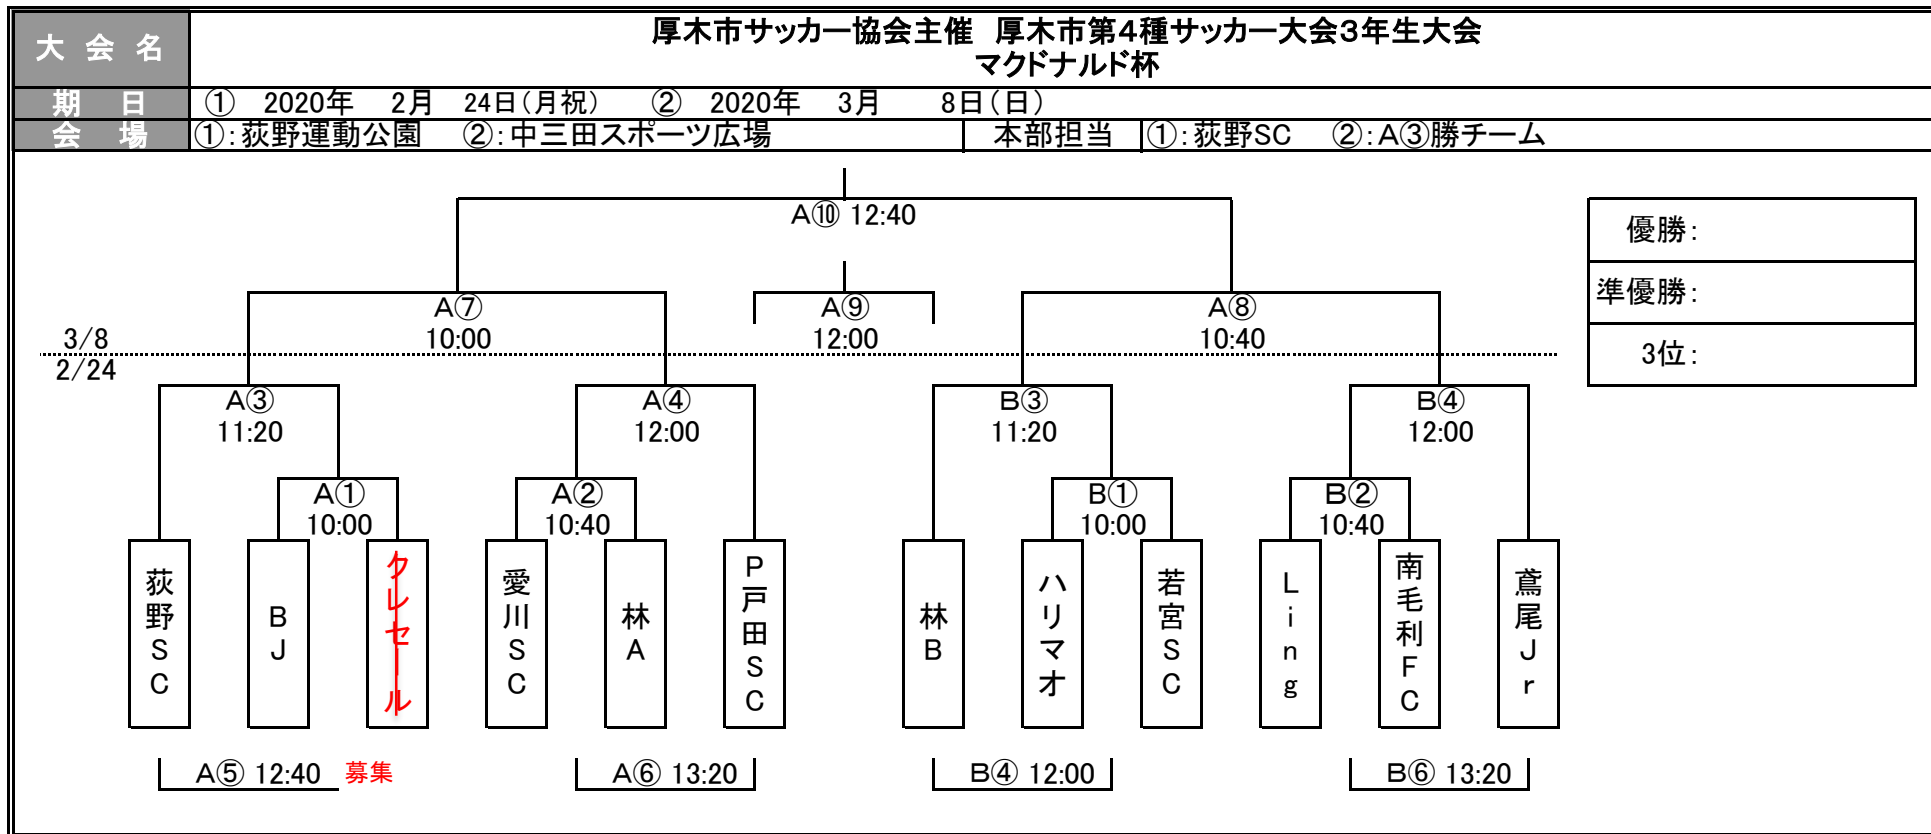

2019年度 厚木市小学生サッカー大会

①2月24日(月祝) 8人制15分ハーフ 荻野運動公園

Aコート	キックオフ	対 戦		主審・4審	副審1・2
A①	10:00	BJ	フレンドリー	戸田SC	愛川SC 林A
A②	10:40	愛川SC	—	林A	A①勝 A①負
A③	11:20	荻野SC	—	A①勝	A②勝 A②負
A④	12:00	A②勝	—	戸田SC	A③勝 A③負
A⑤	12:40	荻野SC	フレンドリー	B①勝	A④勝 A④負
A⑥	13:20	A②負	フレンドリー	戸田SC	A⑤勝 A⑤負
	14:00	片付け 各チームご協力お願いします			

Bコート	キックオフ	対 戦		主審・4審	副審1・2
B①	10:00	ハリマオ	—	若宮SC	Ling 南毛利FC
B②	10:40	Ling	—	南毛利FC	B①勝 B①負
B③	11:20	林B	—	B①勝	B②勝 B②負
B④	12:00	B②勝	—	鳶尾Jr	B③勝 B③負
B⑤	12:40	林B	フレンドリー	B①負	B④勝 B④負
B⑥	13:20	B②負	フレンドリー	鳶尾Jr	B⑤勝 B⑤負
	14:00	片付け 各チームご協力お願いします			

②3月8日(日) 8人制15分ハーフ 中三田スポーツ広場

Aコート	キックオフ	対 戦		主審・4審	副審1・2
A⑦	10:00	A③勝	—	A④勝	B③勝 B④勝
A⑧	10:40	B③勝	—	B④勝	A⑦勝 A⑦負
	11:20				
A⑨	12:00	A⑦負	—	A⑧負	A⑦勝 A⑧勝
A⑩	12:40	A⑦勝	—	A⑧勝	A⑨勝 A⑨負
	13:20	表彰式			
以降、16:00までフレンドリー可					

厚木U10リーグ 予定